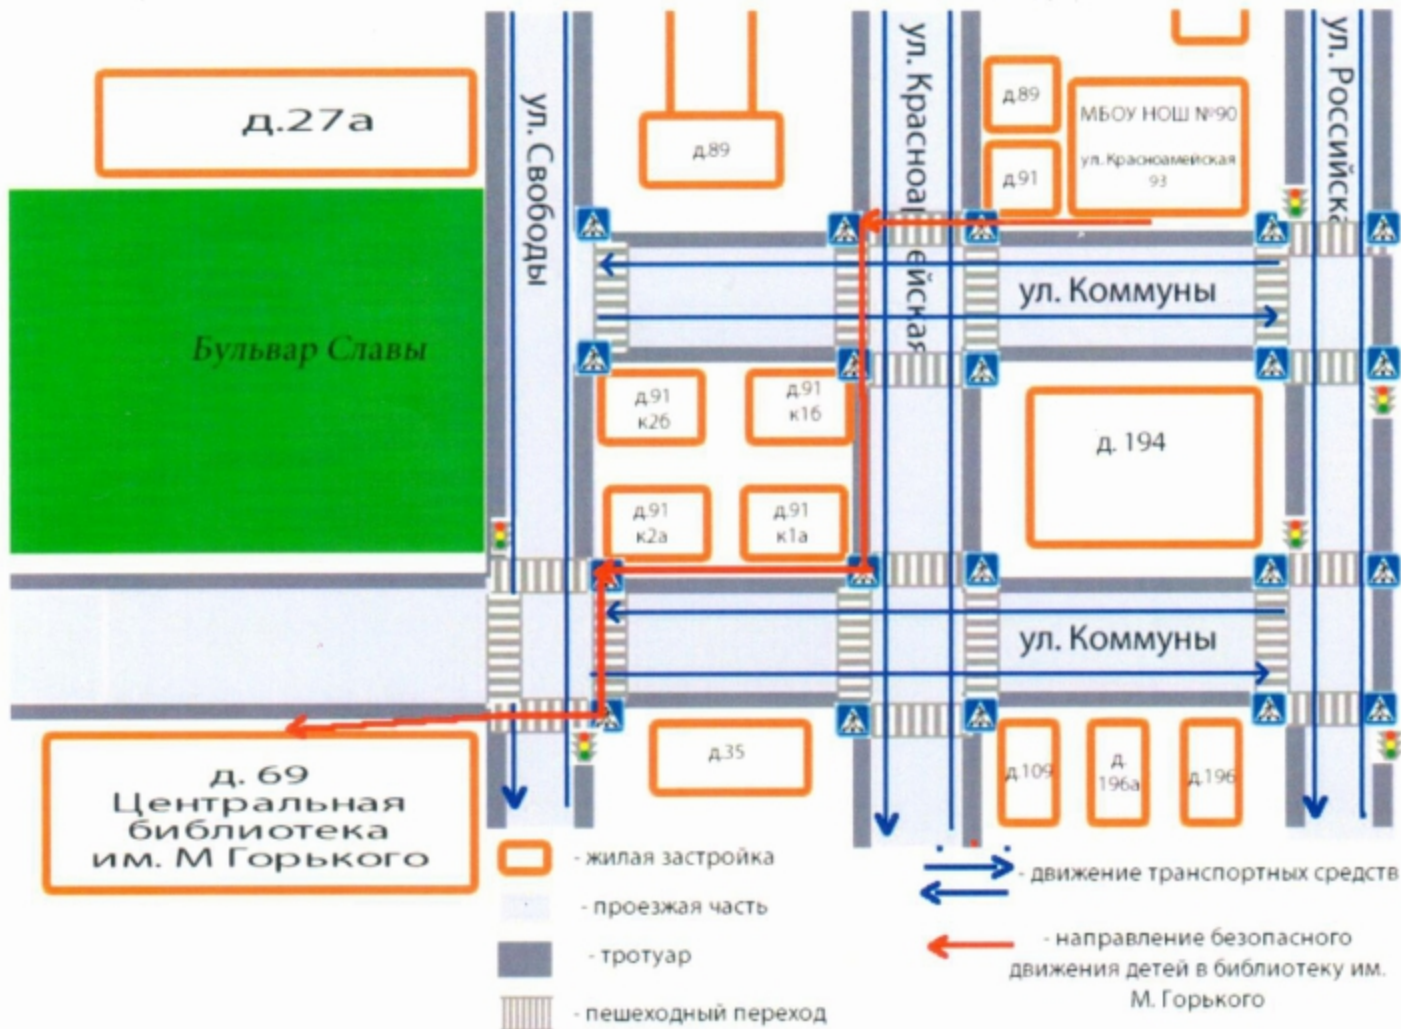

**План – схема маршрута движения организованных групп детей
от МБОУ «Прогимназии № 90 г. Челябинска»
к Городской детской библиотеке им. М. Горького**